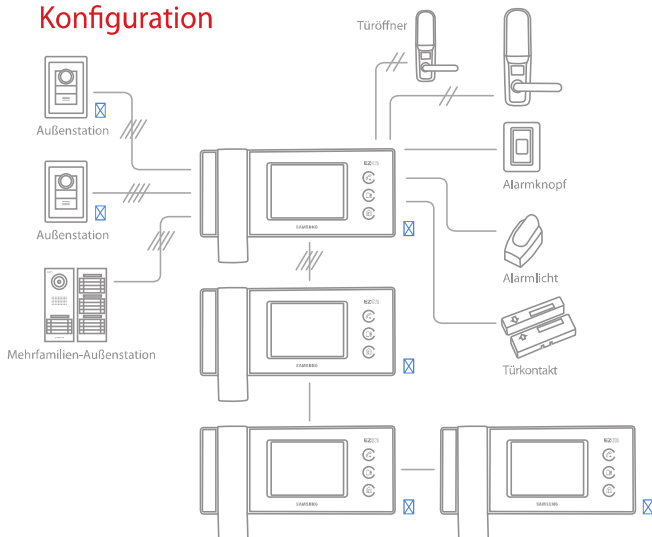

### Die neue Farb-TFT Video-Türsprechanlage

Nur das Beste darf das Richtige sein. Ihr Haus, Auto, sogar Ihr Kugelschreiber... alles sollte Ihren edlen Stil hervorheben. Deswegen präsentieren wir Ihnen eine Video-Türsprechanlage in einem atemberaubenden Design, gepaart mit hochwertiger Verarbeitung. Die Samsung Video-Türsprechanlage verleiht Ihrem Wohnzimmer ein stilvolles und angenehmes Ambiente.

Das Video-Türsprechsystem von Samsung bringt fortgeschrittene und innovative Technologie unmittelbar zu Ihnen nach Hause und ins Büro. Einfache Installation, großartige Performance und hoher Qualitätsstandard versprechen die ideale Kombination für eine Video-Türsprechanlage.

### Merkmale

- Ein brillanter 5" TFT-LCD-Farbbildschirm
- Erweiterbar bis zu 4 Innen- und 3 Außenstationen
- Intercom-Funktion zwischen den Innenstationen
- Einfache Steuerung mithilfe des Touchpads:  
Die erste Video-Türsprechanlage mit berührungsempfindlichen, blau beleuchteten Symboltasten
- Einstellung der Helligkeit und Lautstärke mit einem Bildschirrmennü
- Ferngesteuerte Türöffnungsfunktion
- Alarm wird im Falle eines Einbruchs durch einen magnetischen Türsensor aktiviert
- Anschluss von bis zu 4 Überwachungskameras
- Justierbarer Kamerawinkel

### Design

Für Menschen, die innovativen Stil genießen, bietet die neue Samsung Video-Türsprechanlage eine elegante, schwarz verspiegelte Gehäuseoberfläche. Die Innenstation fasziniert durch ihre 40 mm flache Bauform.