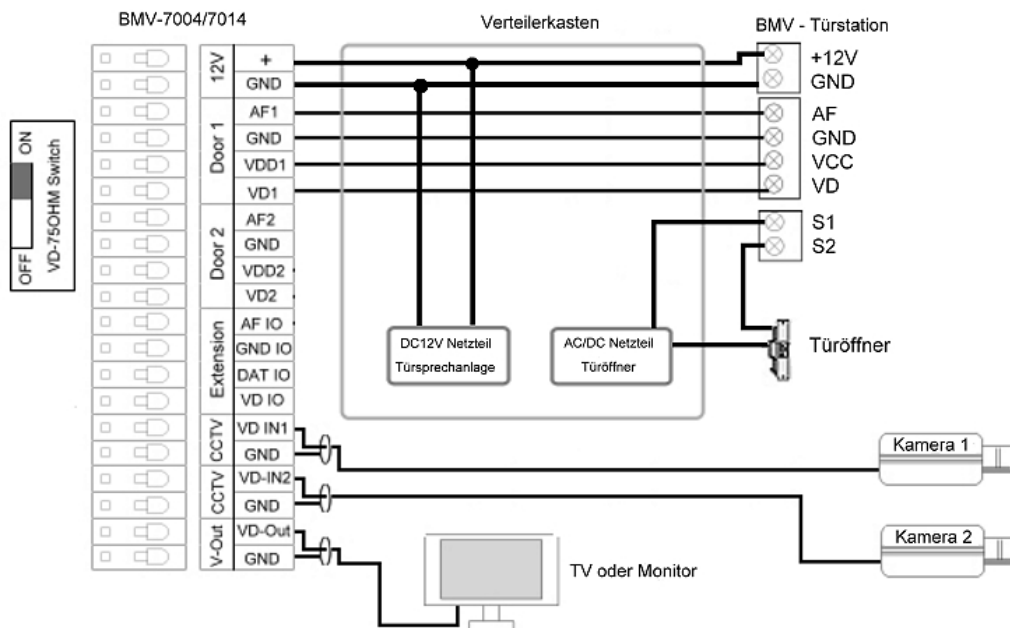

**Anschlussplan BMV-7004/7014 der BMV-Türstation mit einer Ruftaste 230V Variante**

**Anschlussplan BMV-7004/7014 der BMV-Türstation mit einer Ruftaste 12V Variante**

**Anschlussplan der BMV-7004/7014 mit 3 Unterstationen und der BMV - Türstation mit einer Ruftaste 230V Version**  
 (Anschlussbeispiel mit 2 zusätzlichen Überwachungskameras)

**Anschlussplan der BMV-7004/7014 mit 3 Unterstationen und der BMV - Türstation mit einer Ruftaste 12V Version**  
 (Anschlussbeispiel mit 4 zusätzlichen Überwachungskameras über DVR/Multiplexer)