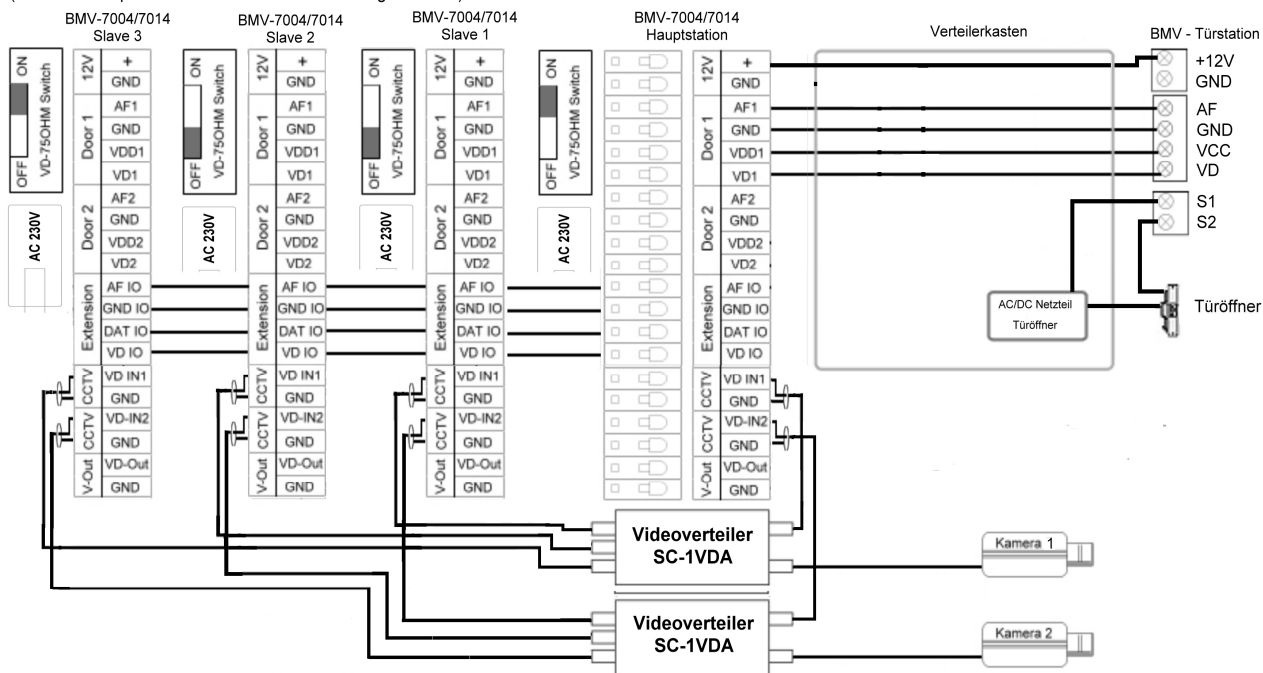

**Anschlussplan BMV-7004/7014 der BMV-Türstation mit einer Ruftaste 230V Variante**

**Anschlussplan BMV-7004/7014 der BMV-Türstation mit einer Ruftaste 12V Variante**

**Anschlussplan der BMV-7004/7014 mit 3 Unterstationen und der BMV - Türstation mit einer Ruftaste 230V Version**  
 (Anschlussbeispiel mit 2 zusätzlichen Überwachungskameras)

**Anschlussplan der BMV-7004/7014 mit 3 Unterstationen und der BMV - Türstation mit einer Ruftaste 12V Version**  
 (Anschlussbeispiel mit 4 zusätzlichen Überwachungskameras über DVR/Multiplexer)