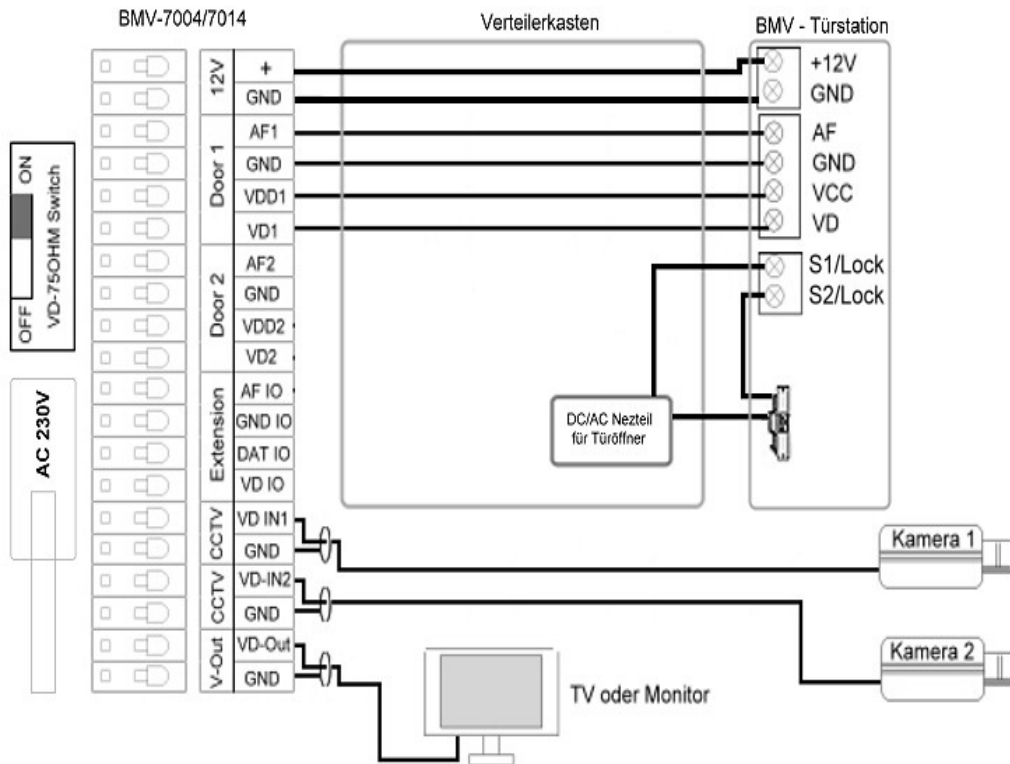

**Anschlussplan BMV-7004/7014 der BMV-Türstation mit einer Ruftaste 230V Variante**

**Anschlussplan BMV-7004/7014 der BMV-Türstation mit einer Ruftaste 12V Variante**

**Anschlussplan der BMV-7004/7014 mit 3 Unterstationen und der BMV - Türstation mit einer Ruftaste 230V Version**  
 (Anschlussbeispiel mit 2 zusätzlichen Überwachungskameras)

**Anschlussplan der BMV-7004/7014 mit 3 Unterstationen und der BMV - Türstation mit einer Ruftaste 12V Version**  
 (Anschlussbeispiel mit 4 zusätzlichen Überwachungskameras über DVR/Multiplexer)